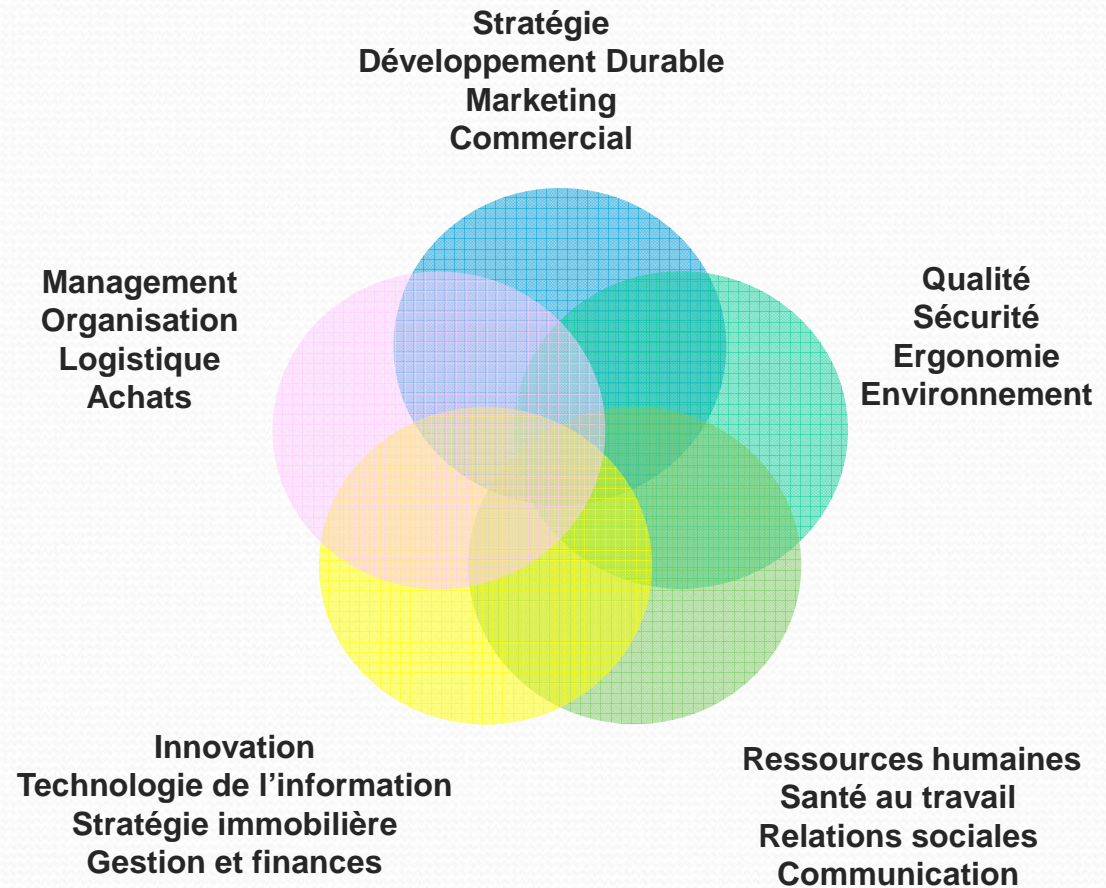

*Présidence du réseau: Pierre-Laurent Lopez.
Contact par tél: 02 32 19 55 55 ou encore par mail à: contact@rcn-conseil.com*

Le Réseau de Conseils Normands

Le Réseau ...

Des Hommes

et

des compétences multiples

Des consultants :

- ✓ Expérimentés,
- ✓ Reconnus pour leur expertise ,
- ✓ Avec des compétences complémentaires,
- ✓ Issus de la région.

... de Conseils ...

Un facteur de développement et de pérennité de l'entreprise.

Le RCN, vous assure :

- ✓ Une expérience concrète de la responsabilité en entreprise,
- ✓ Une pluralité de spécialisations,
- ✓ Une vision transversale de l'Entreprise,
- ✓ Une approche pragmatique, tenant compte de vos spécificités,
- ✓ La réactivité d'une structure à taille humaine.

... Normands

La proximité des intervenants.

- ✓ La connaissance du tissu local,
- ✓ Un réseau de consultants réactifs.