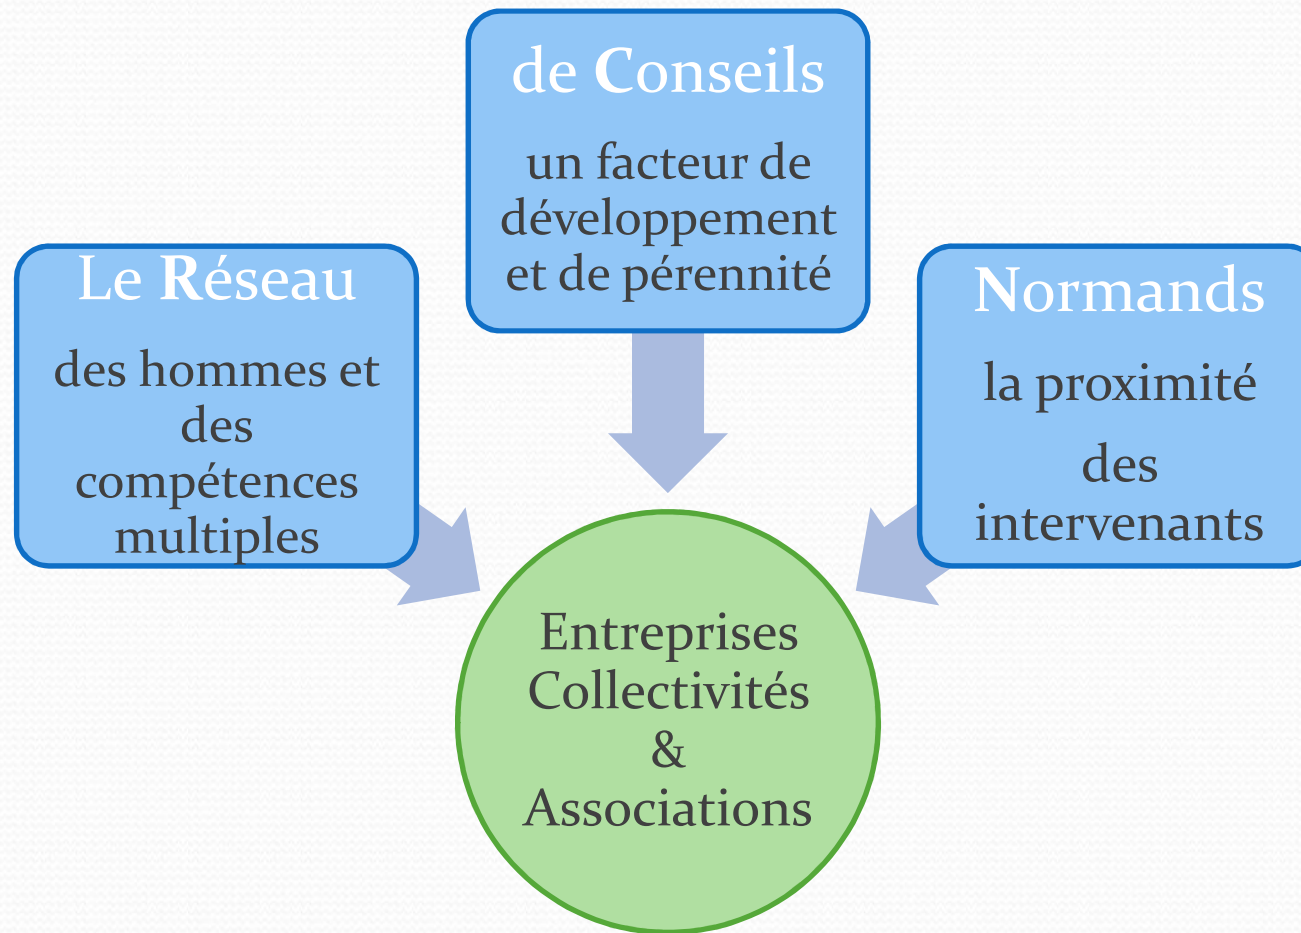

*Présidence du réseau: Pierre-Laurent Lopez.
Contact par tél: 02 32 19 55 55 ou encore par mail à: contact@rcn-conseil.com*

Le Réseau de Conseils Normands

Le Réseau ...

Des Hommes

et

des compétences multiples

Des consultants :

- ✓ Expérimentés,
- ✓ Reconnus pour leur expertise ,
- ✓ Avec des compétences complémentaires,
- ✓ Issus de la région.

... de Conseils ...

Un facteur de développement et de pérennité de l'entreprise.

Le RCN, vous assure :

- ✓ Une expérience concrète de la responsabilité en entreprise,
- ✓ Une pluralité de spécialisations,
- ✓ Une vision transversale de l'Entreprise,
- ✓ Une approche pragmatique, tenant compte de vos spécificités,
- ✓ La réactivité d'une structure à taille humaine.

... Normands

La proximité des intervenants.

- ✓ La connaissance du tissu local,
- ✓ Un réseau de consultants réactifs.